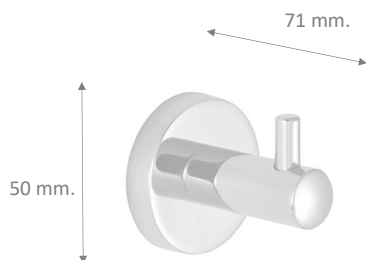

## Percha sencilla serie Óptima

### Descripción general:

- Percha sencilla serie Óptima de acero inoxidable.
- Con sistema anti-giro en la base que impide su aflojamiento y descolocación
- De colocación sobre pared
- Producto para baños de hotel y restaurante
- Producto apropiado para colectividades
- Se suministra con tacos y tornillos

### Materiales y componentes:

- Estructura: Acero inoxidable acabado satinado.
- Base anclaje: Aleación Zamac cincada
- Embellecedor: Acero inoxidable Ø 50 mm. y 2 mm. de espesor
- Resistencia a oxidación testada en cámara nieblas salinas con resultado superior a las 300 h.

### Características técnicas:

- Dimensiones: H:50 x A:50 x F:71 mm.
- Peso: 0.10 kg.