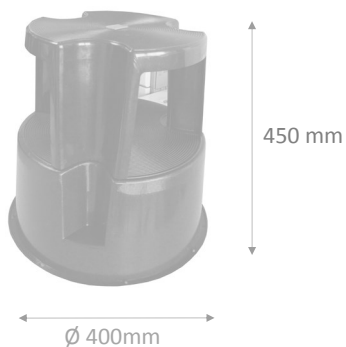

Materiales y componentes:

- Abs

Uso:

Funcionamiento:

Características técnicas:

Certificaciones y Homologaciones:

ISO 9001