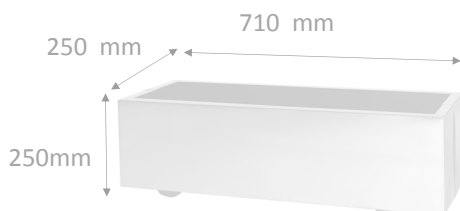

JARDINERA

REF: 723-i

Jardinera de acero inoxidable

Descripción general:

- Jardinera de acero inoxidable brillo
- Funda extraíble
- Cuatro ruedas

Colores estándar:

- Inoxidable brillo

Materiales y componentes:

- Jardinera fabricada en chapa inoxidable brillo de 1 mm de espesor
- Recipiente interior metálico pintado
- Cuatro ruedas pvc negras

Uso: Plantas artificiales

Funcionamiento:

Características técnicas:

- Dimensiones: 710mm de largo x 250mm de alto x 250mm de fondo
- Capacidad: 12 litros
- Peso: 5,10Kg