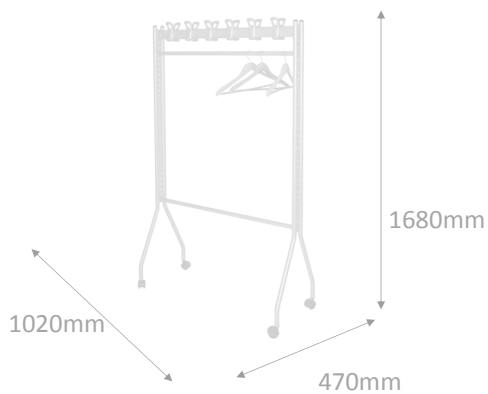

PERCHERO

REF: 636

Vestidor portátil metálico

Descripción general:

- Vestidor metálico pintado
- Con capacidad de hasta 30 perchas
- Doce colgadores en abs plata en la parte superior
- Cuatro ruedas

Colores estándar:

- Negro
- Plata
- Blanco

Materiales y componentes:

- Perchero fabricado en tubo de 250 x 1 mm de espesor
- Doce colgadores en abs plata
- Cuatro ruedas en abs negro
- Pintado en epoxi texturizado con 40/80 micras de espesor
- Curado de la pintura al horno a 190 grados

Uso:

Funcionamiento:

Características técnicas:

- Dimensiones: 1680 mm de alto x 1020 mm de ancho x 470 mm de fondo
- Peso: 9,80 Kg

Certificaciones y Homologaciones:

ISO 9001

Sistemas Industriales Europeos,sl