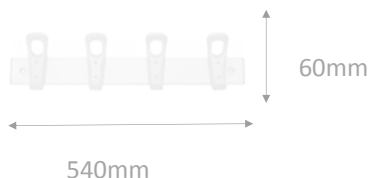

PERCHERO

REF: 629

Perchero metálico

Descripción general:

- Perchero metálico mural pintado
- Cuatro colgadores en ABS negro

Colores estándar:

- Negro
- Plata
- Blanco

Materiales y componentes:

- Perchero fabricado en tubo de 60 x 10 x 540 mm de largo
- Colgadores abs negro
- Pintado en epoxi texturizado con 40/80 micras de espesor
- Curado de la pintura al horno a 190 grados

Uso:

Funcionamiento:

Características técnicas:

- Dimensiones: 60mm de alto x 540mm de ancho
- Peso: 850 gr

Certificaciones y Homologaciones:

ISO 9001

Sistemas Industriales Europeos,sl

C/Londres,10/12 | Pol. Ind. de Parla | 28980 -Parla-(Madrid)