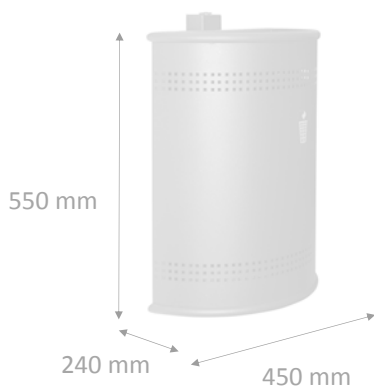

PAPELERA

REF: 128

Papelera metálica para exterior

Descripción general:

- Papelera metálico perforada con soporte a pared
- Mecanismo de descarga abatible con cerradura

Colores estándar:

- Oxidón

Materiales y componentes:

- Papelera fabricada en chapa de 1 mm de espesor
- Pintada en epoxi texturizado con 40/80 micras de espesor
- Curado de la pintura al horno a 190 grados

Uso: Residuos

Funcionamiento:

Características técnicas:

- Dimensiones: 550 mm de alto x 450 mm de ancho x 240mm de fondo
- Capacidad: 44 litros
- Peso: 7,60 Kg

Certificaciones y Homologaciones:

ISO 9001

Sistemas Industriales Europeos,sl

C/Londres,10/12 | Pol. Ind. de Parla | 28980 -Parla-(Madrid)