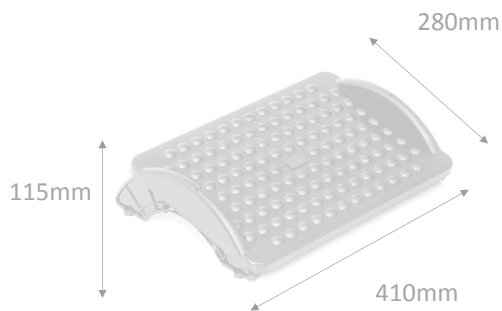

REPOSAPIÉS

REF: RP-101

Reposapiés ergonómico

Descripción general:

- Reposapiés ergonómico negro
- Regulación de inclinación con una simple presión de pies
- Superficie antideslizante

Colores estándar:

- Negro

Materiales y componentes:

- Abs negro

Uso: mejorar la postura del usuario

Funcionamiento:

Características técnicas:

- Dimensiones: 410 mm de ancho x 280 mm de fondo x 115mm de alto
- Peso: 1,25 Kg

Sistemas Industriales Europeos,sl