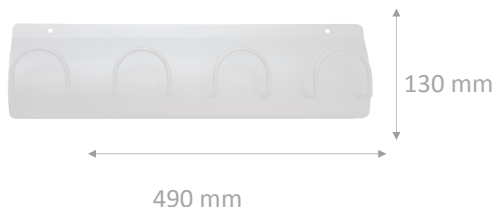

## Perchero metálico de pared

**Descripción general:**

Perchero metálico pintado de pared  
Cuatro colgadores

**Colores estándar:**

- Negro
- Plata
- Blanco

**Materiales y componentes:**

- Perchero partido fabricado en chapa de 1 mm de espesor
- Colgadores fabricados en varilla de 6mm
- Dos taladros para colgar a pared
- Pintado en epoxi texturizado con 40/80 micras de espesor
- Curado de la pintura al horno a 190 grados

**Uso:**

**Funcionamiento:**

**Características técnicas:**

Dimensiones: 490 mm de largo x 130 mm de altura  
Peso: 1,10 kg.

**Certificaciones y Homologaciones:**

ISO 9001

Sistemas Industriales Europeos,sl  
C/Londres,10/12 | Pol. Ind. de Parla | 28980 -Parla-(Madrid)  
Teléfono: 91 698 43 53 | Web: www.sie-sl.com |