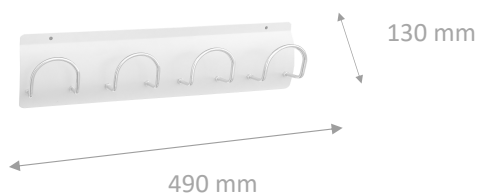

PERCHERO MURAL

REF: 618

Perchero de pared

Descripción general:

Perchero metálico pintado
 Cuatro colgadores en varilla cromada
 Se suministra con tacos y tornillos

Colores estándar:

- Negro
- Plata
- Blanco

Materiales y componentes:

Perchero fabricado en chapa de 1 mm
 Colgadores en varilla de 6 mm cromada
 Pintado en epoxi texturizado con 40/80 micras de espesor
 Curado de la pintura al horno a 190 grados

Uso:

Funcionamiento:

Características técnicas:

- Dimensiones: 130 mm de alto x 490 mm de ancho
- Peso: 1,10 kg.

Certificaciones y Homologaciones:

ISO 9001

Sistemas Industriales Europeos,sl
 C/Londres,10/12 | Pol. Ind. de Parla | 28980 -Parla-(Madrid)
 Teléfono: 91 698 43 53 | Web: www.sie-sl.com |