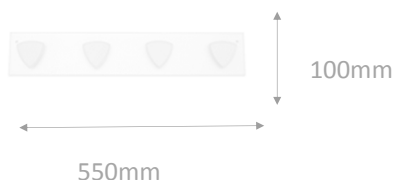

# PERCHERO

**REF: 616**

**Perchero metálico**

**Descripción general:**

- Perchero metálico mural pintado
- Cuatro colgadores en madera de haya

**Colores estándar:**

- Negro
- Plata
- Blanco

**Materiales y componentes:**

- Perchero fabricado en chapa de 1 mm
- Colgadores en madera de haya
- Pintado en epoxi texturizado con 40/80 micras de espesor
- Curado de la pintura al horno a 190 grados

**Uso:**

**Funcionamiento:**

**Características técnicas:**

- Dimensiones: 100mm de alto x 550mm de ancho
- Peso: 650 gr

**Certificaciones y Homologaciones:**

ISO 9001

Sistemas Industriales Europeos,sl

C/Londres,10/12 | Pol. Ind. de Parla | 28980 -Parla-(Madrid)

Teléfono: 91 698 43 53 | Web: [www.sie-sl.com](http://www.sie-sl.com) |