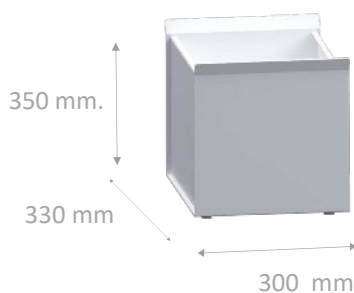

JARDINERA

REF: 740

Jardine ra me tá lic a

Descripción general:

Jardine ra me tá lic a para plantas artificiales.
 No es apta para plantas naturales
 Se suministra sin plantas ni elementos ornamentales

Colores estándar:

Oxidón
 Plata ral 7035
 Blanco

Materiales y componentes:

Jardine ra fabricada en chapa de acero de 2 mm de espesor
 Estructura soldada
 Tapones de pvc negro anti rayaduras en las patas

Uso: Decorativo con plantas artificiales

Funcionamiento:

Características técnicas:

Dimensiones: H: 350 x A: 330 x F: 300 mm.
 Peso: 8,50 Kg

Certificaciones y Homologaciones:
 ISO 9001

Sistemas Industriales Europeos,sl
 C/Londres,10/12 | Pol.Ind. de Parla | 28980 -Parla -(Madrid)
 Teléfono: 91 698 43 53 | Web: www.sie-slc.com |