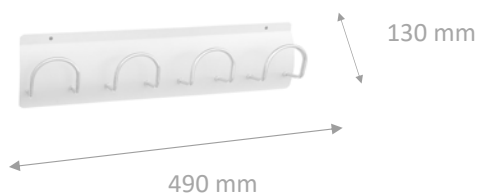

PERCHERO MURAL

REF: 618

Perchero de pared

Descripción general:

Perchero metálico pintado
 Cuatro colgadores en varilla cromada
 Se suministra con tacos y tornillos

Colores estándar:

- Negro
- Plata
- Blanco

Materiales y componentes:

Perchero fabricado en chapa de 1 mm
 Colgadores en varilla de 6 mm cromada
 Pintado en epoxi texturizado con 40/80 micras de espesor
 Curado de la pintura al horno a 190 grados

Uso:

Funcionamiento:

Características técnicas:

- Dimensiones: 130 mm de alto x 490 mm de ancho
- Peso: 1,10 kg.

Certificaciones y Homologaciones:

ISO 9001

Sistemas Industriales Europeos,sl
 C/Londres,10/12 | Pol. Ind. de Parla | 28980 -Parla-(Madrid)
 Teléfono: 91 698 43 53 | Web: www.sie-sl.com |