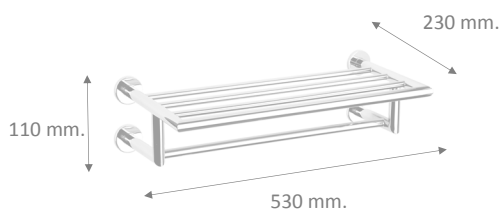

## Toallero de repisa con 4 soportes y barra colgador de toalla serie Noa, en latón cromado brillo

### Descripción general:

- Toallero de repisa con 4 soportes y barra colgador de toalla serie Noa ,en latón cromado pulido brillo.
- Con sistema anti-giro en la base que impide su aflojamiento y descolocación
- De colocación sobre pared
- Producto para baños de hotel y restaurante
- Producto apropiado para colectividades
- Se suministra con tacos y tornillos

### Materiales y componentes:

- Estructura: Tubo de latón Ø20 mm, 1,0 mm de espesor
- Base anclaje: Aleación Zamac cincada
- Embellecedor: Latón torneado Ø50mm, y 2,0mm. de espesor
- Recubrimiento: Baño de cromo = 0,40 mm
- Resistencia a oxidación testada en cámara nieblas salinas con resultado superior a las 300h.

### Características técnicas:

- Embalaje unitario de 530x260x140mm.
- Cubicaje: 0.0062 m³
- Peso: 1.kg.