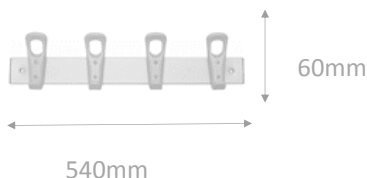

# PERCHERO METÁLICO MURAL

**REF: 630**

**Perchero metálico mural con 4 colgadores**

**Descripción general:**

- Perchero metálico mural pintado
- Cuatro colgadores en ABS gris plata

**Colores estándar:**

- Negro
- Plata
- Blanco

**Materiales y componentes:**

- Perchero fabricado en tubo de 60 x 10 x 540 mm de largo
- Colgadores abs gris plata
- Pintado en epoxi texturizado con 40/80 micras de espesor
- Curado de la pintura al horno a 190 grados

**Uso:**

**Funcionamiento:**

**Características técnicas:**

- Dimensiones: 60mm de alto x 540mm de ancho
- Peso: 850 gr

**Certificaciones y Homologaciones:**

ISO 9001

Sistemas Industriales Europeos,sl  
 C/Londres,10/12 | Pol. Ind. de Parla | 28980 -Parla-(Madrid)  
 Teléfono: 91 698 43 53 | Web: www.sie-sl.com |